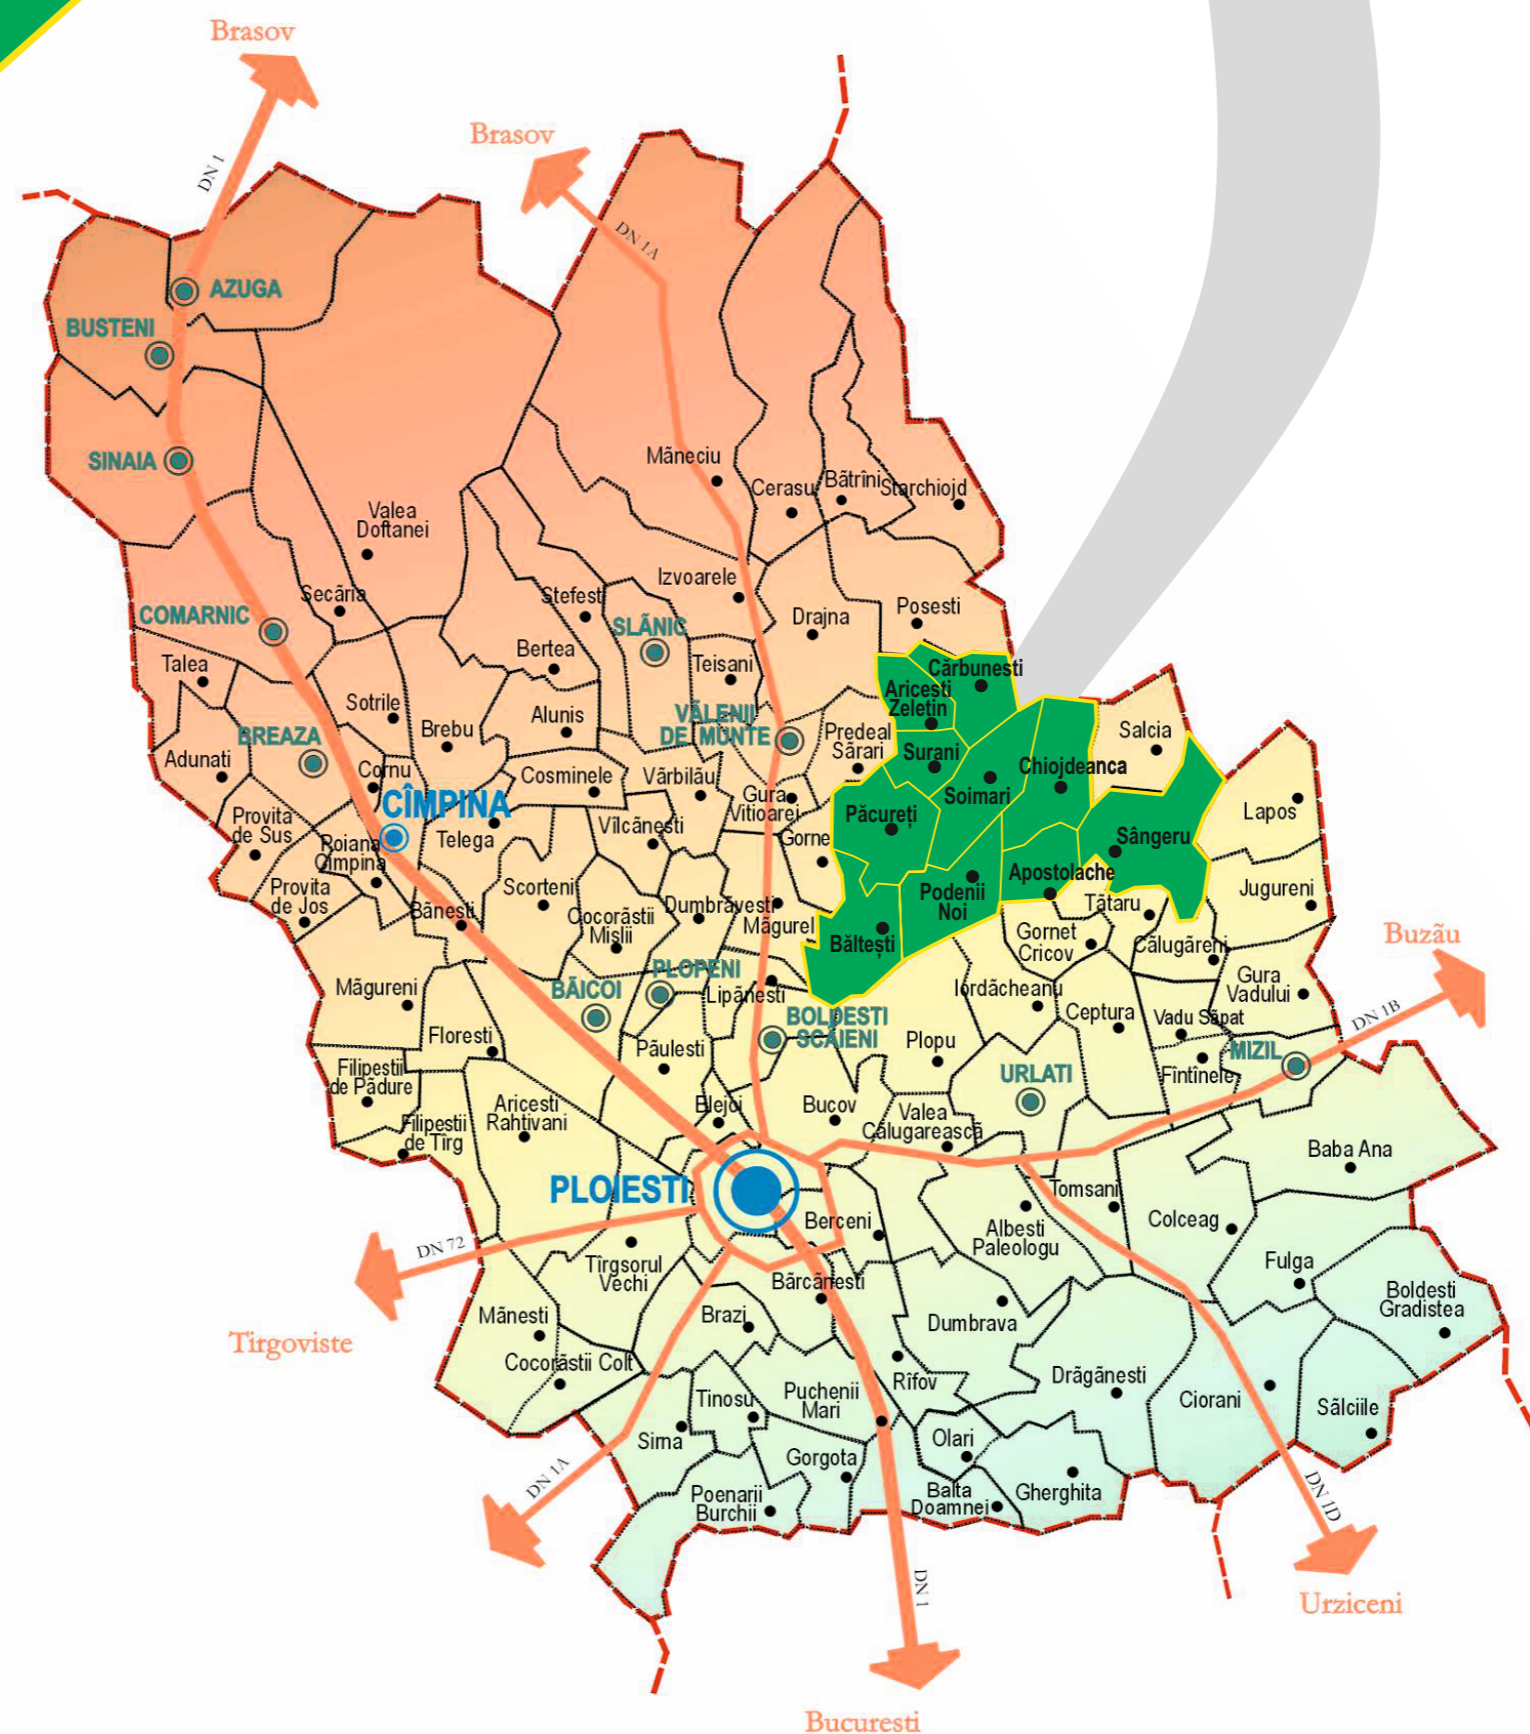

Harta administrativă și geografică

UAT partenerere:
Apostolache
Aricești Zeletin
Băltești
Cărbunesti
Chiojdeanca
Păcureți
Podenii Noi
Sângeru
Surani
Șoimari

Asociația Grupul de Acțiune Locală Plaiuri Prahovene
Adresa: Localitatea Surani nr. 231, jud Prahova / Telefon: +4 0731 369 388
E-mail: galplaiuriprahovene@yahoo.com / Site: www.galplaiuriprahovene.ro

Acțiune locală - Dezvoltare rurală durabilă