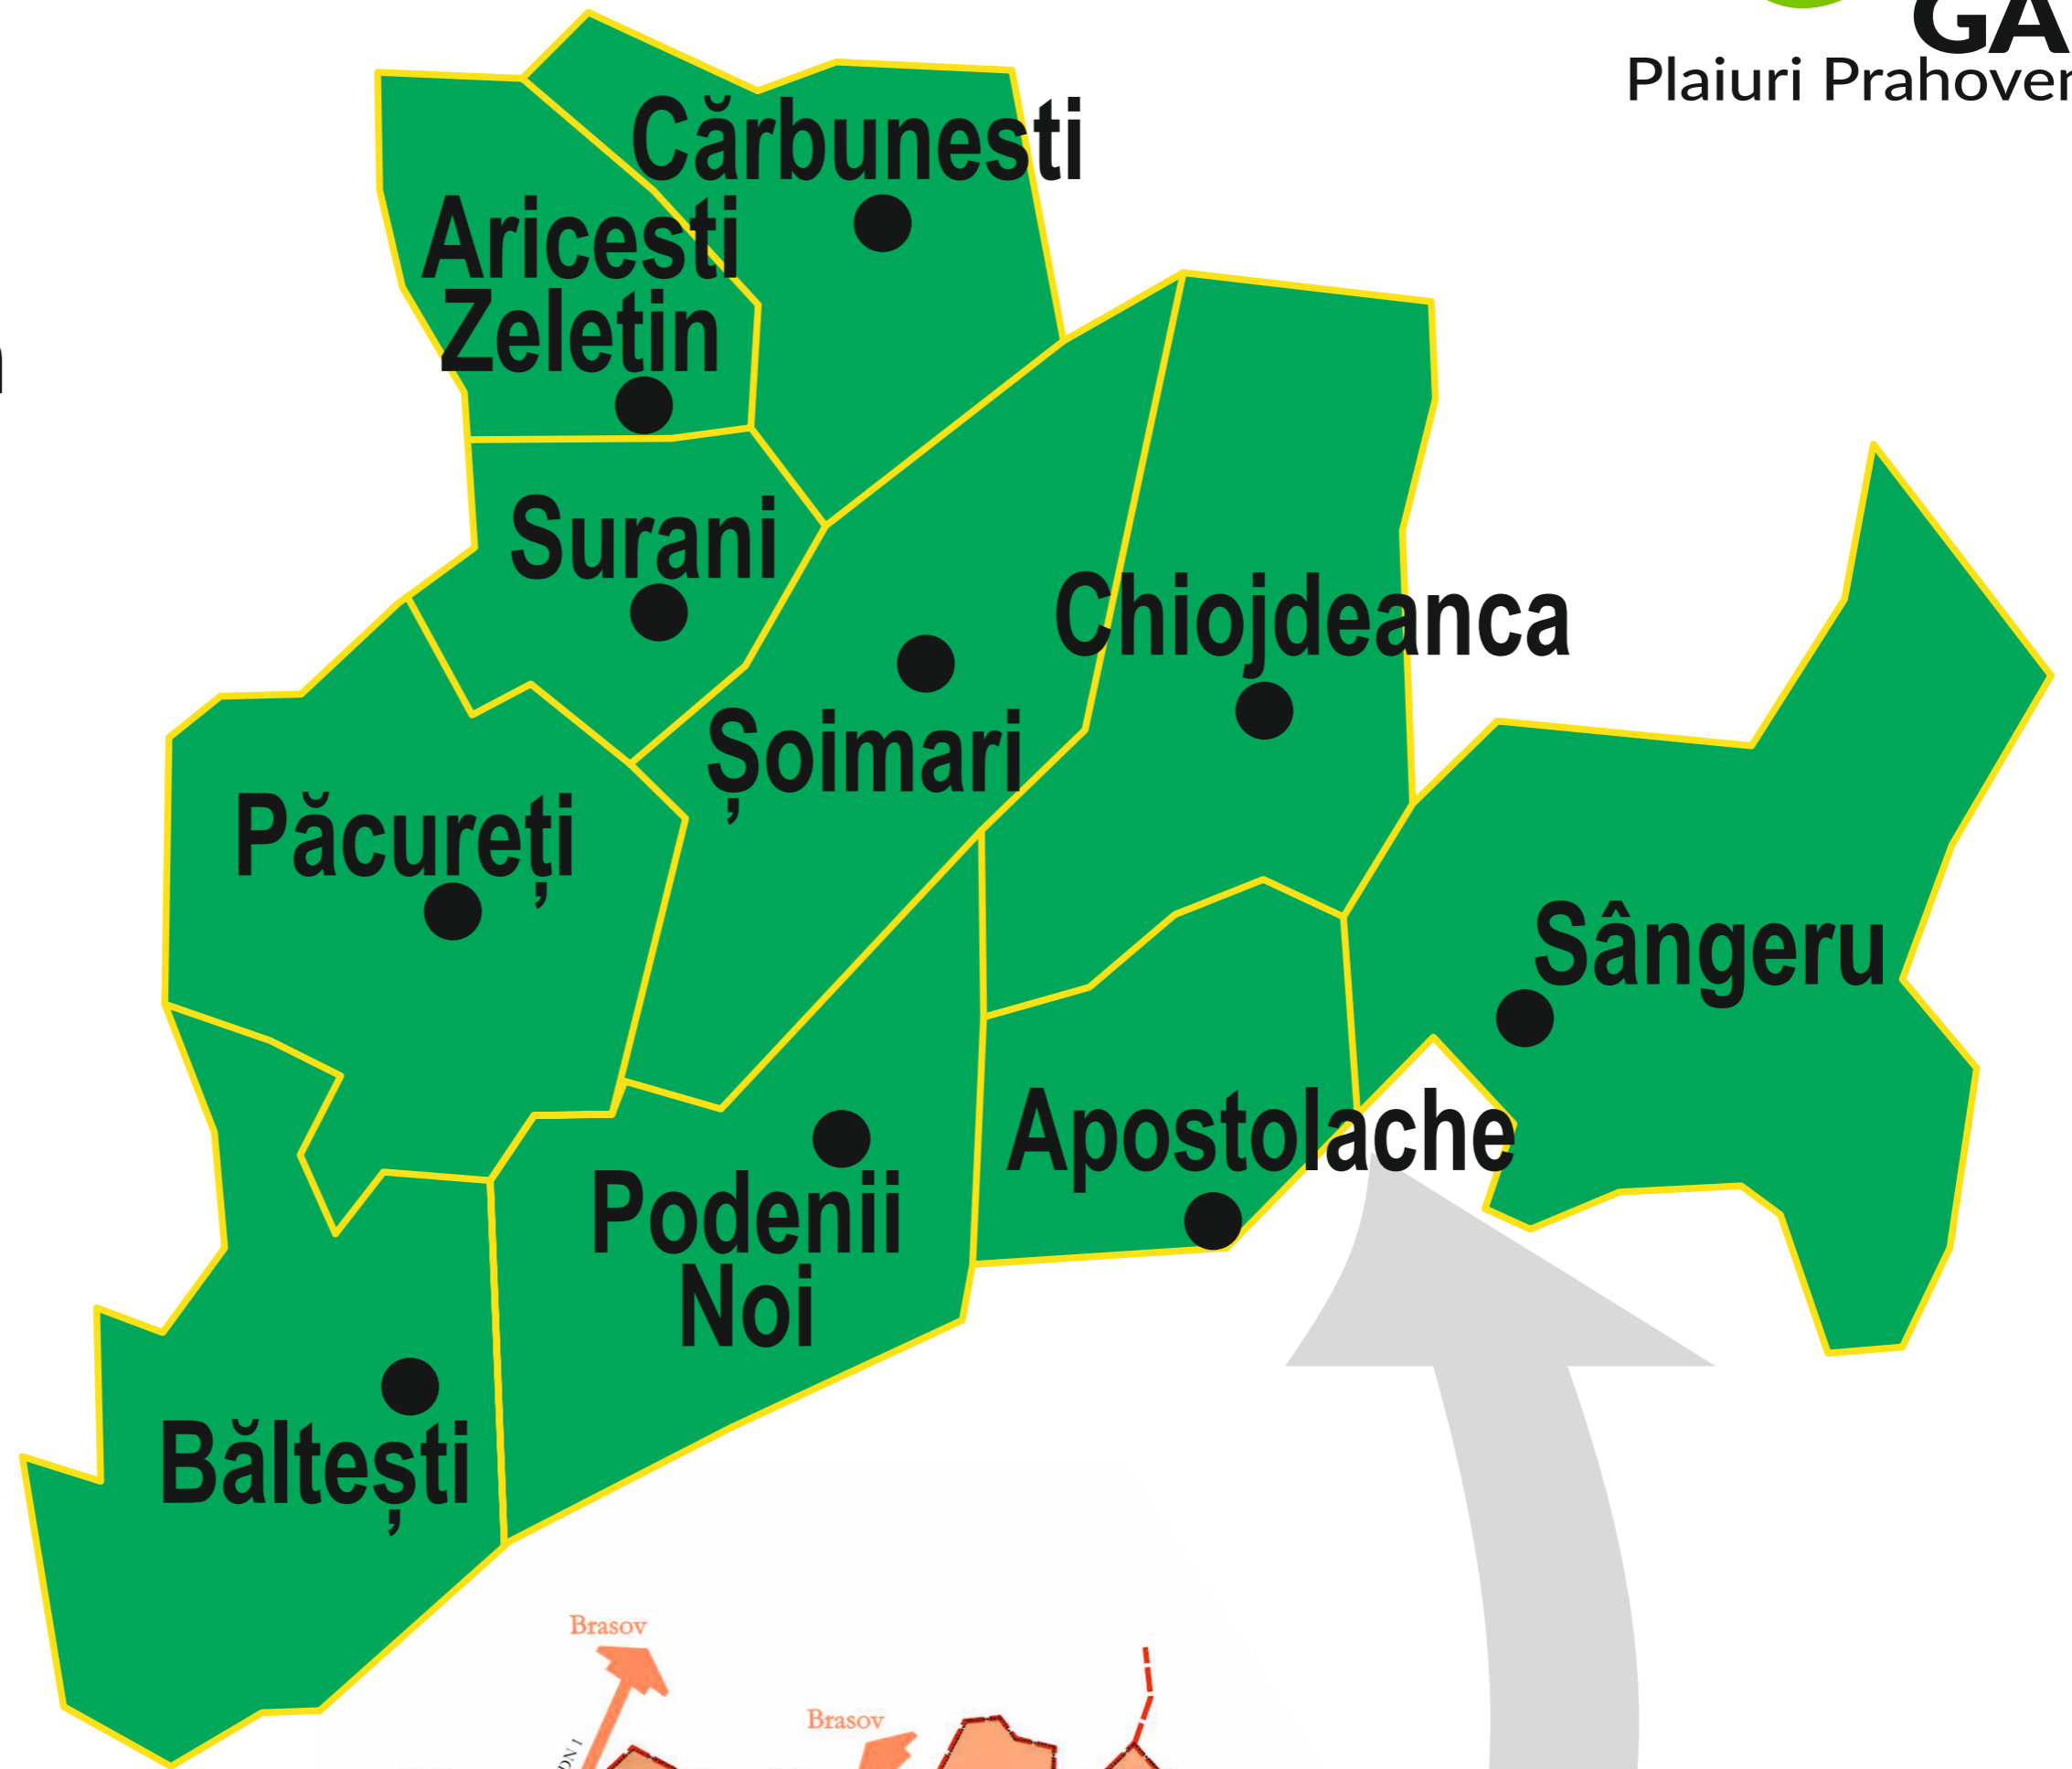

Harta administrativă și geografică

UAT partenerere:
Apostolache
Aricești Zeletin
Băltești
Cărbunesti
Chiojdeanca
Păcureți
Podenii Noi
Sângeru
Surani
Șoimari

Asociația Grupul de Acțiune Locală Plaiuri Prahovene
Adresa: Localitatea Surani nr. 231, jud Prahova / Telefon: +4 0731 369 388
E-mail: galplaiuriprahovene@yahoo.com / Site: www.galplaiuriprahovene.ro

Acțiune locală - Dezvoltare rurală durabilă